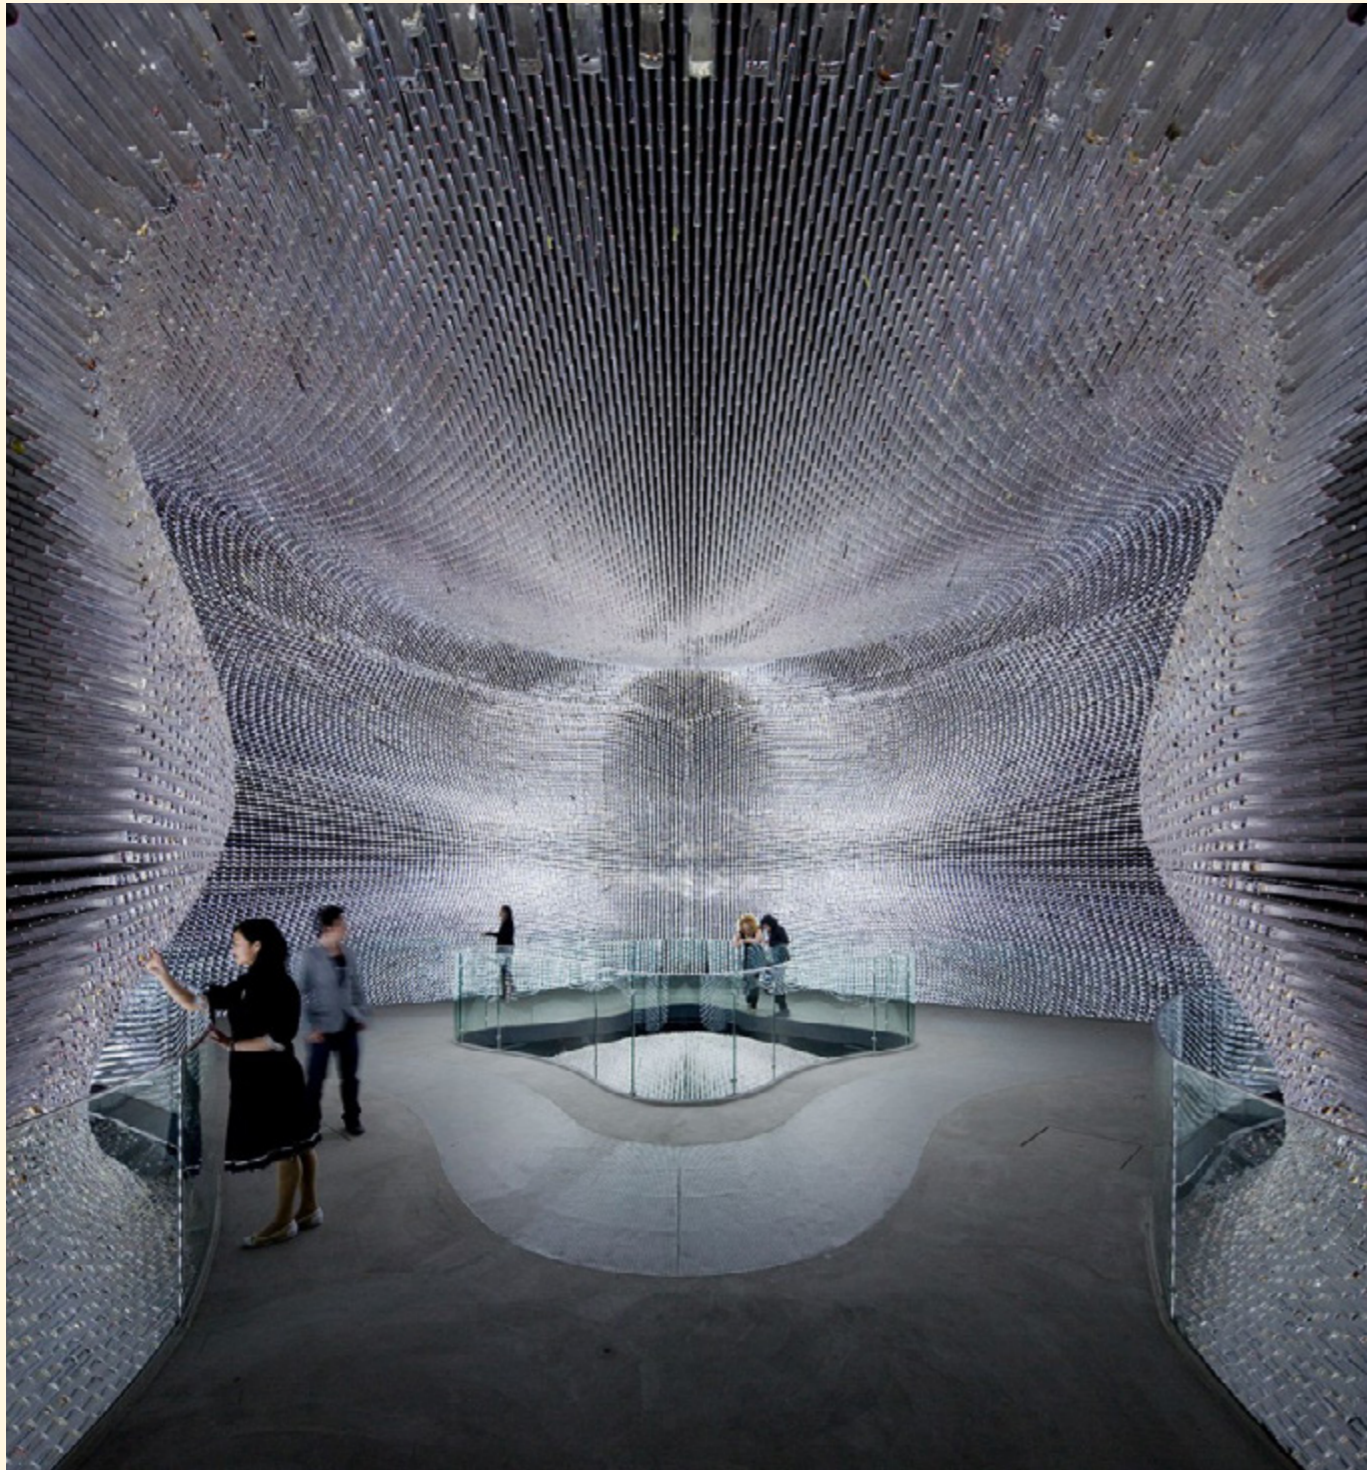

UK PAVILION. ШАНХАЙ