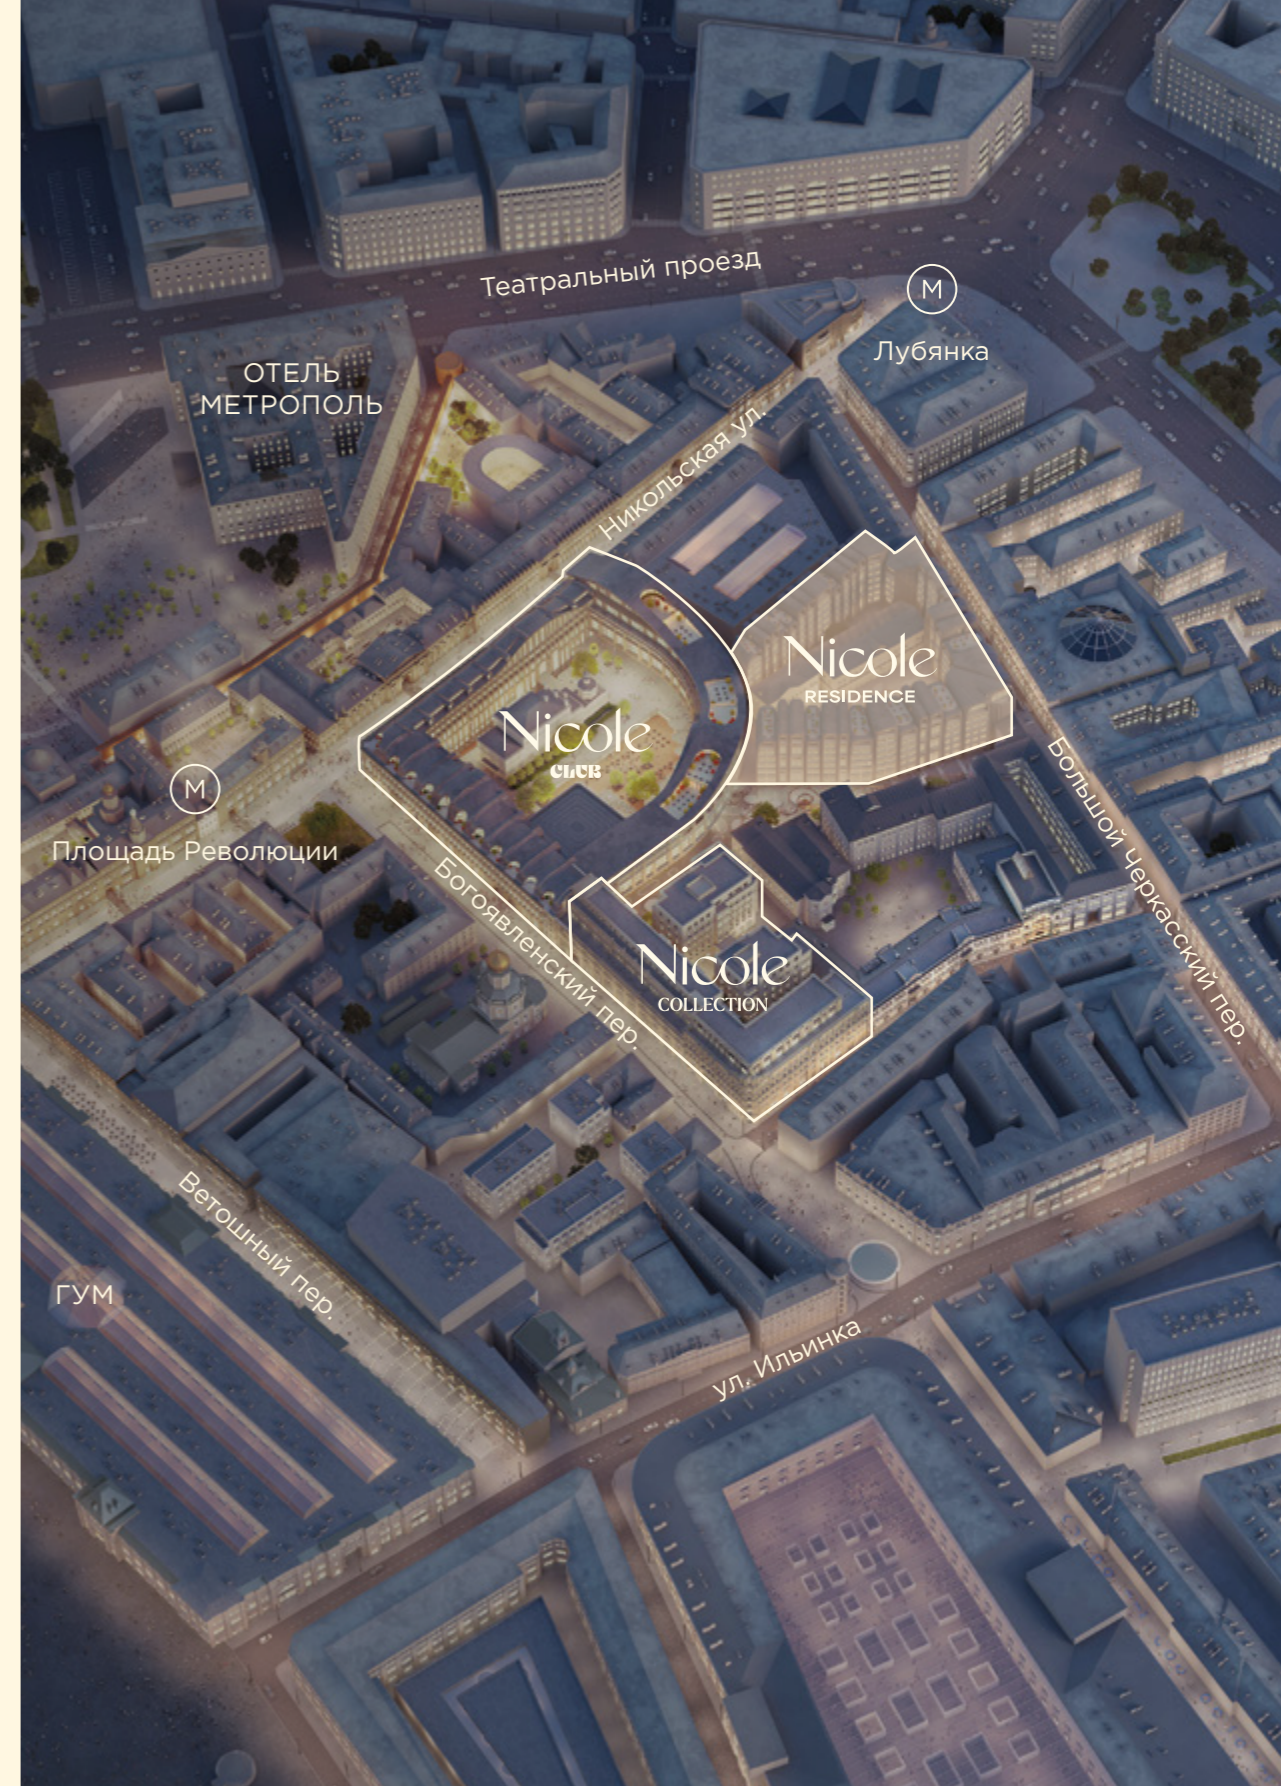

Nicole

RESIDENCE

AN EXPRESSION OF ELEGANCE

Новый формат уединенной жизни в старом городе.
В этом комплексе зданий с историческими фасадами, эффектной современной надстройкой и камерным садом во внутреннем дворе каждый день приносит исключительные впечатления.

КВАРТИРЫ

70 - 300_{М²}

ТАУНХАУСЫ
(ДВУХ И ТРЕХ ЭТАЖНЫЕ КВАРТИРЫ
С ПАТИО И ОТДЕЛЬНЫМ ВХОДОМ)

160 - 315_{М²}

РОСКОШНЫЕ
ПЕНТХАУСЫ

80 - 278_{М²}