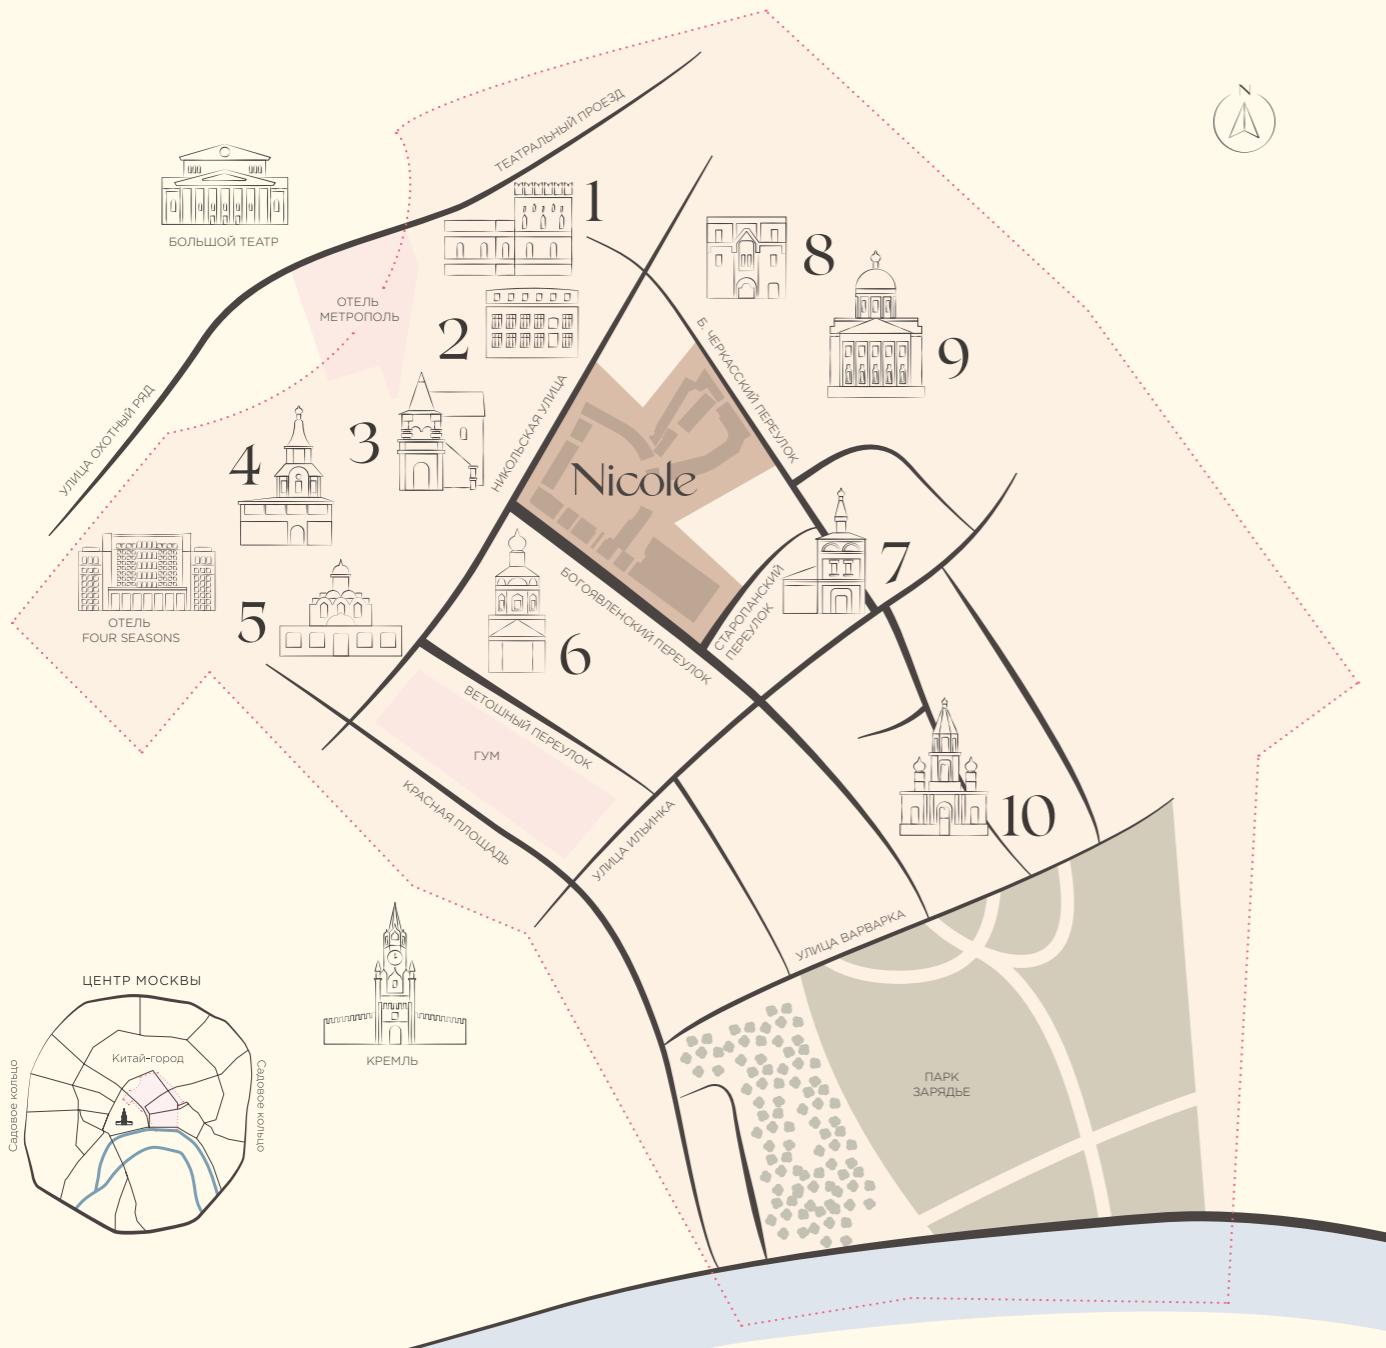

CLUB & RESIDENCE
COLLECTION

БЛАГОУСТРОЙСТВО
И ЛАНДШАФТ

КОМАНДА ПРОЕКТА

Район Китай-города

Богатая история

Китай-Город — это один из старейших районов Москвы, в котором сегодня как нигде ощущается живой пульс столицы. Главной артерией этого культурного, делового и административного центра является пешеходная Никольская улица, в окрестностях которой расположено множество исторических достопримечательностей:

1. Птичья башня и Китайгородская стена
2. Казанский собор
3. Музей Печатного двора
4. Церковь Космы и Дамиана в Старых Панех
5. Руины ресторана «Славянский базар»
6. Богоявленский монастырь
7. Заиконоспасский монастырь
8. Дворики в окрестностях Большого Черкасского переулка
9. Храм Апостола Иоанна Богослова под Вязом
10. Церковь Николая Чудотворца «Красный звон»